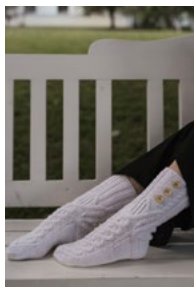

VETOVOIMA

Niina Laitinen 50 g / 100 m
Koko: 38/39

Juoksevuus

Lanka

Väri

Menekki (g)

[Janne](#)

valkoinen 402

120